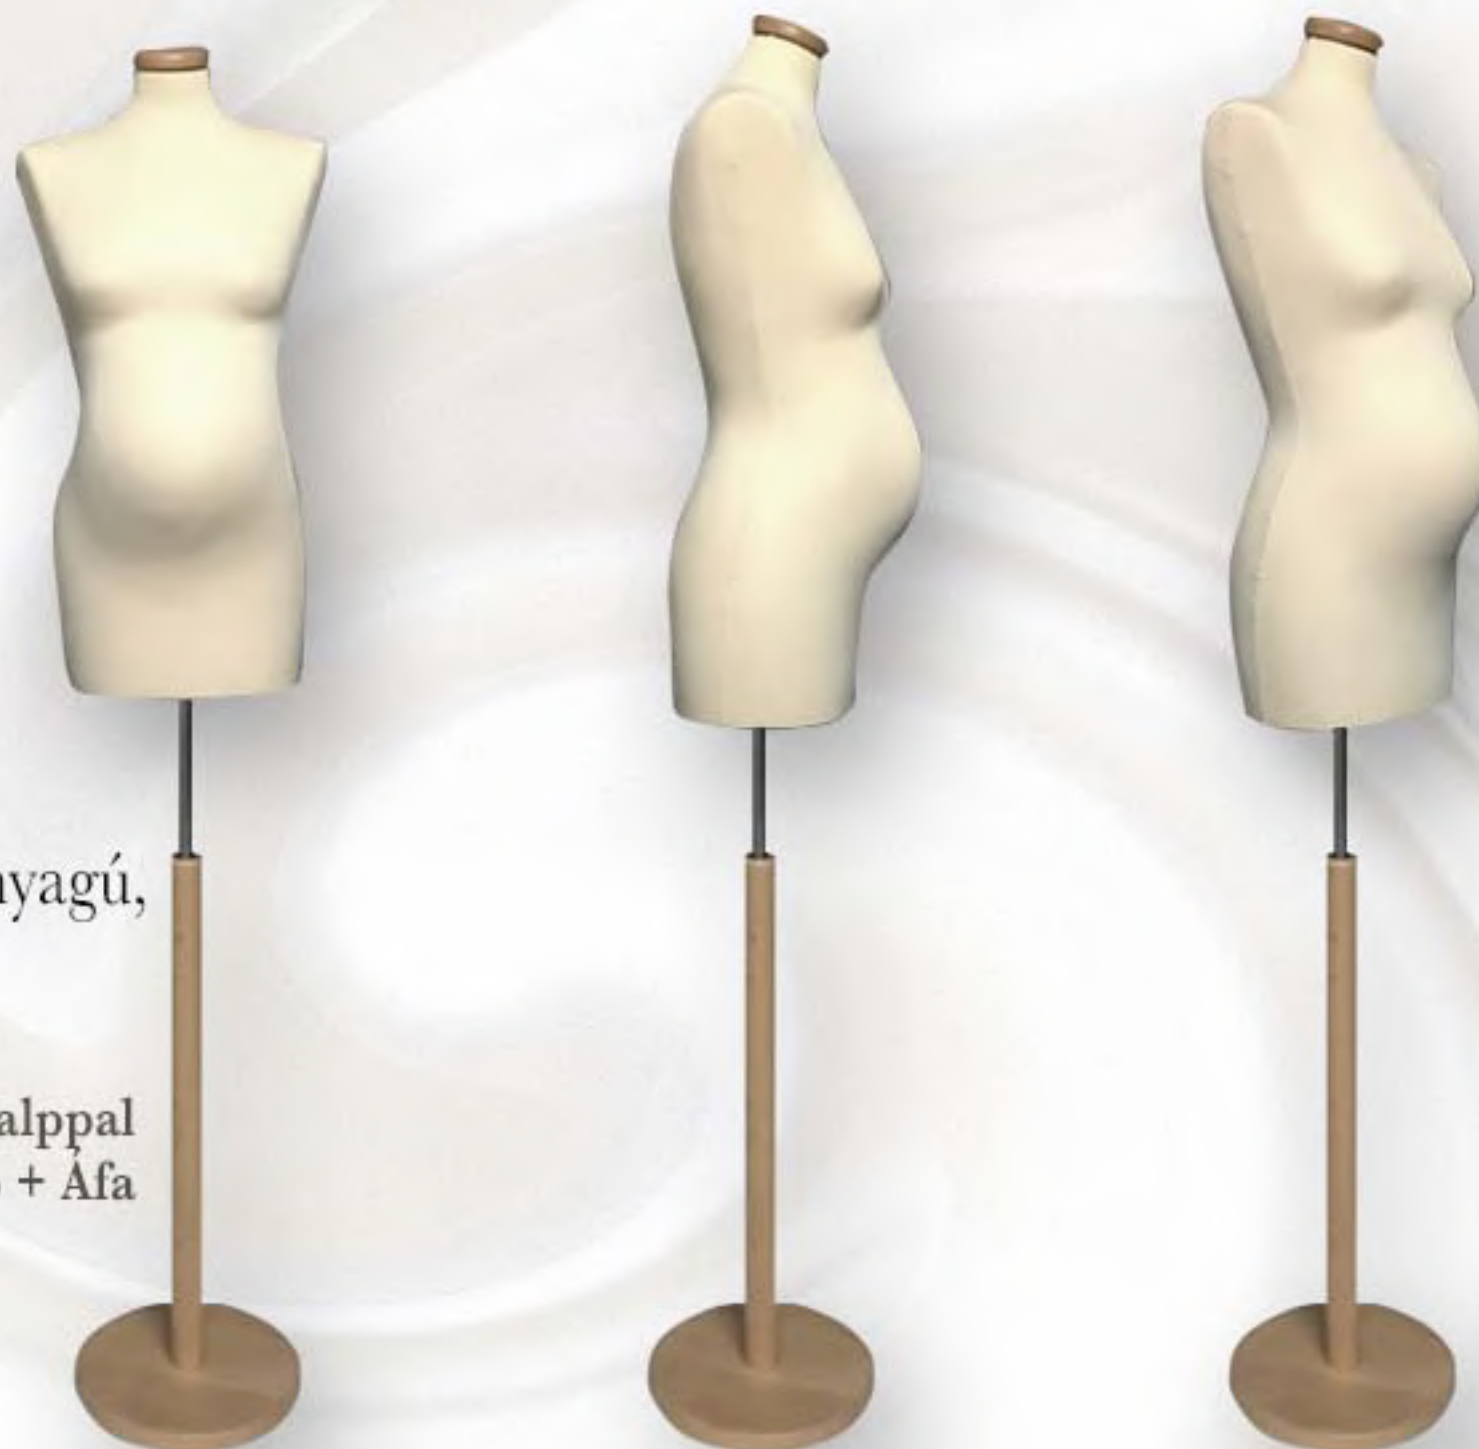

SZABÓBABA STANDARD

1

Különböző
huzattal,
egyedi megoldások.

FIGURA
Dekor

női – férfi – gyermek
mindegyik modell
állítható magasságú

NŐI

Árak a kerek fa talppal,
a lapos fa tetővel,
ecru huzattal együtt értendők!

kerek fa talppal
48.600.-/db + Áfa

FIGURA
Dekor

mellbőség	has körfogat	test magasság	vállszélesség
86	92	75	39

FÉRFI

Árak a kerek fa talppal,
a lapos fa tetővel,
ecru huzattal együtt értendők!

basic
hungarocell