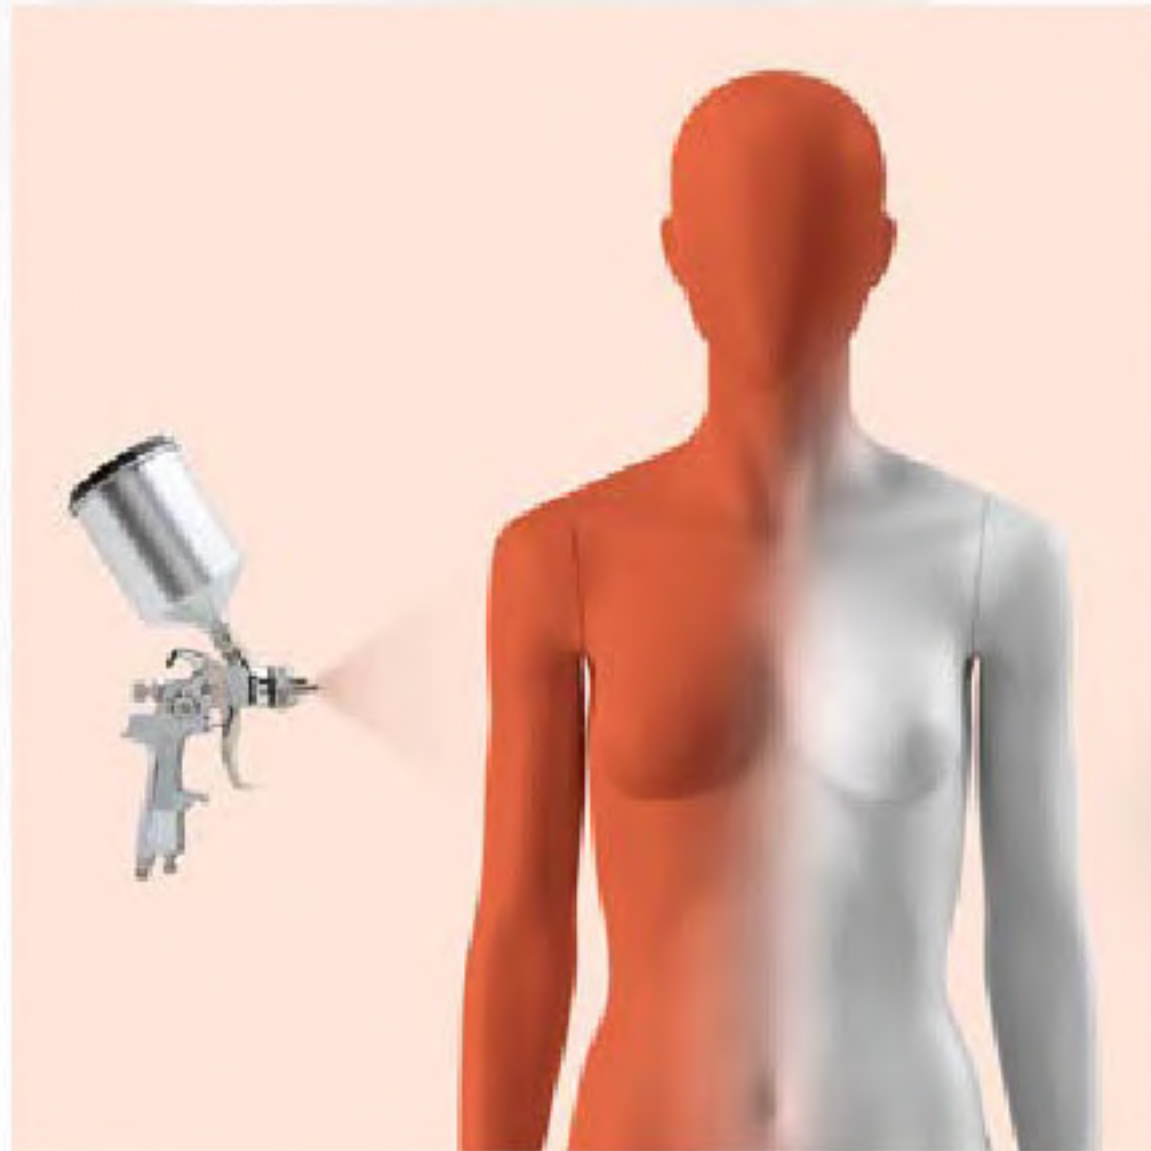

FIGURA
Dekor

Általános női méret

vállszélesség	40 cm
mell	90 cm
derék	66 cm
csípő	86 cm
ruhaméret	36 EU
cipőméret	38 EU

SINCERE

9

40 x 40 cm-es szintén fehérre fújt fém talpon állnak, mely a babák bokájához rögzül.