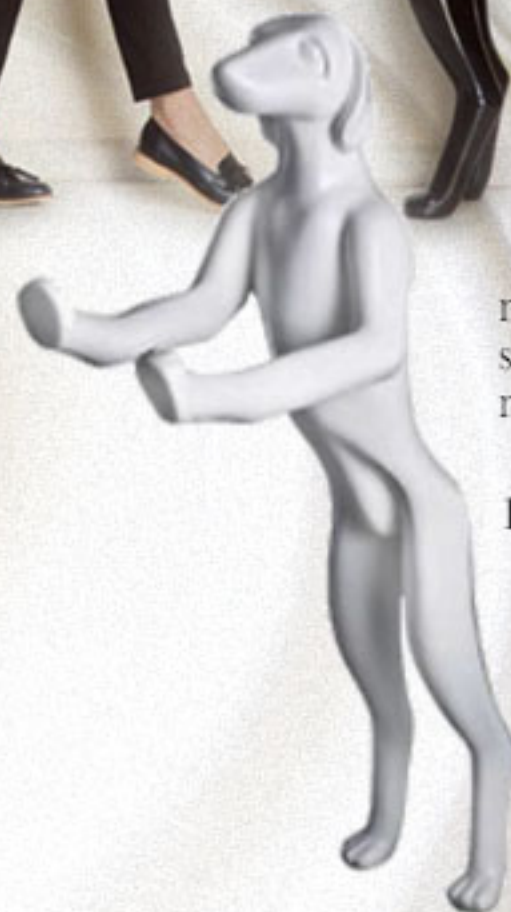

magasság 123 cm
szélesség 29 cm
mélység 58 cm

120.000.-Ft/db+Áfa