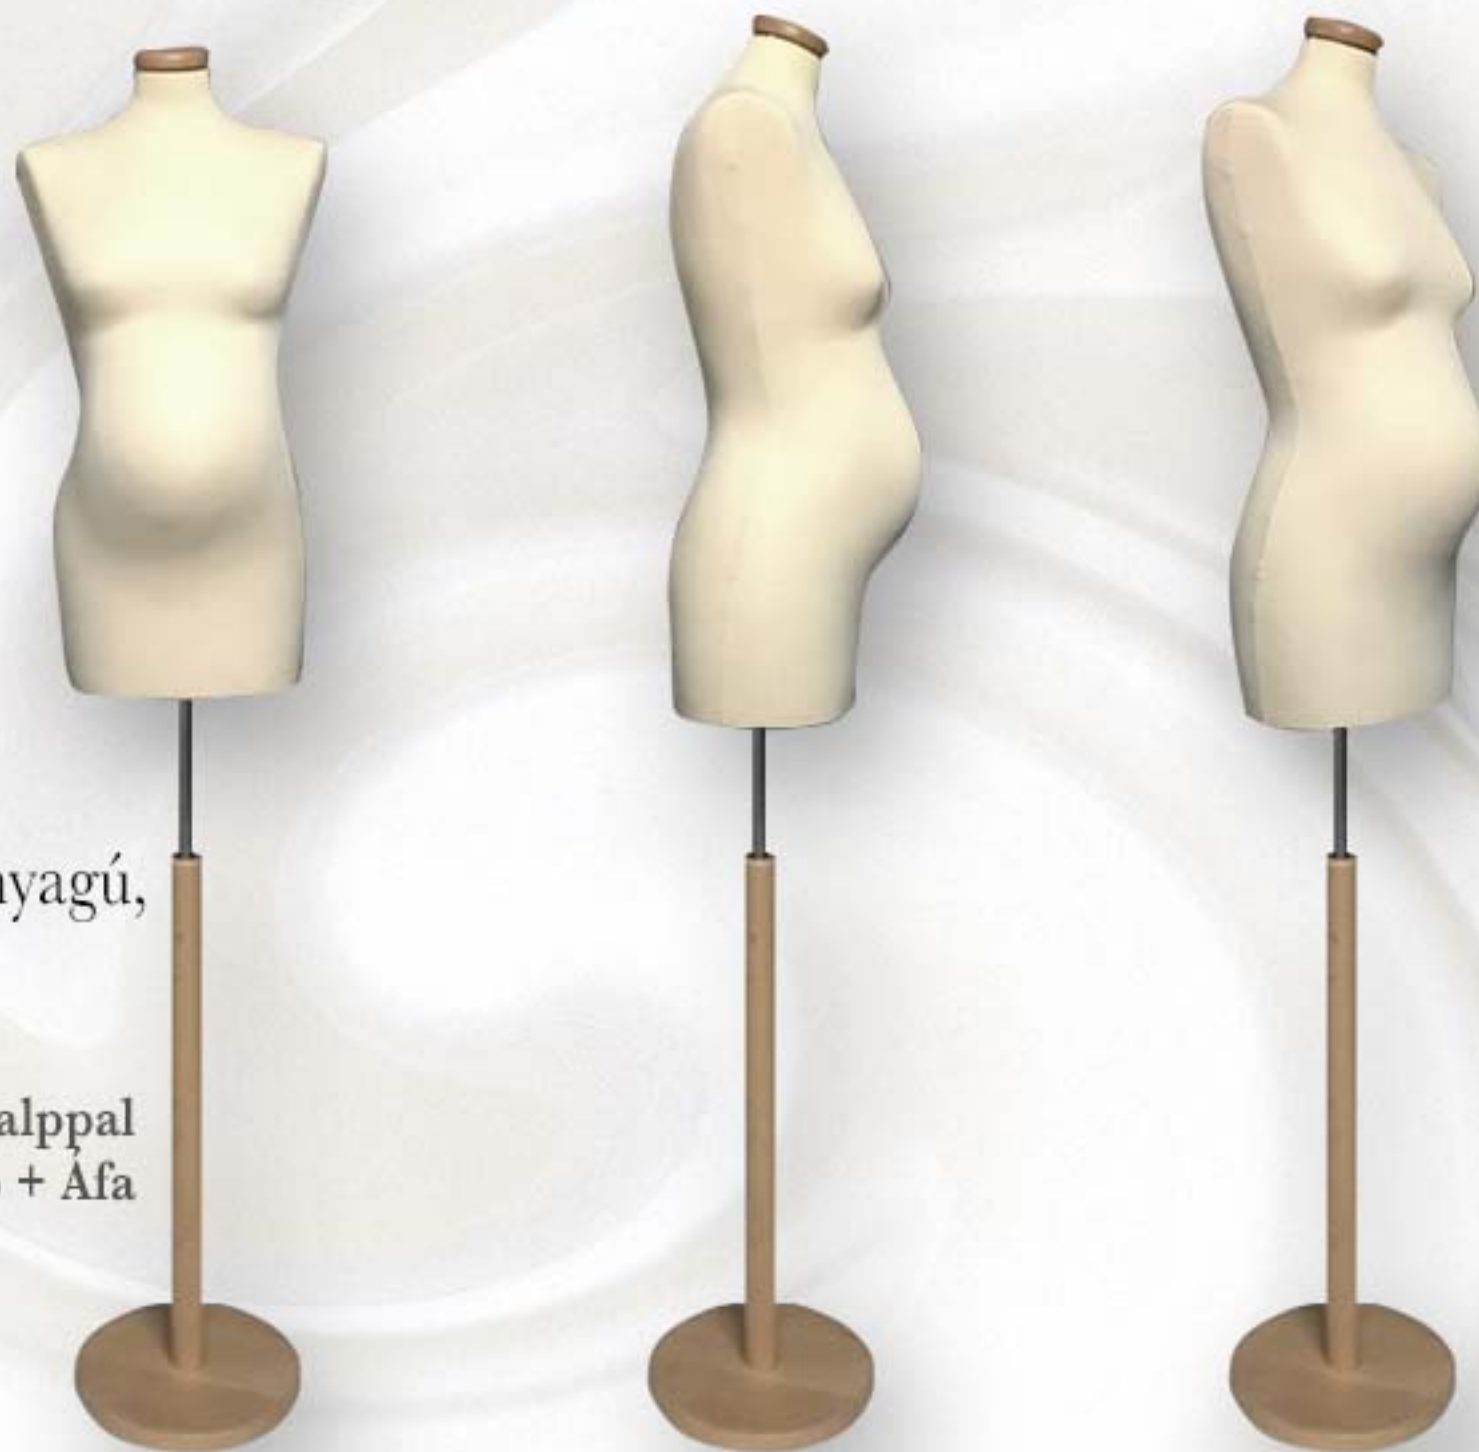

Polyurethan hab anyagú,
szűrhető.

kerek fa talppal
48.600.-/db + Áfa

FIGURA
Dekor

mellbőség	has körfogat	test magasság	vállszélesség
86	92	75	39

VÁLASZTHATÓ KIEGÉSZÍTŐK

5

– kobak

8.000.-/db+ Áfa